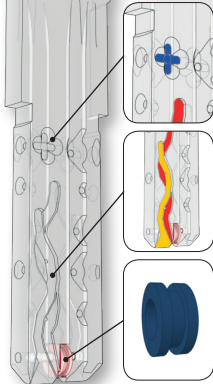

IL **CILINDRO** cambia ma non si vede, aumenta la sicurezza con i continui aggiornamenti interni per contrastare ogni tentativo di effrazione e portare la tua porta al massimo livello di sicurezza.

LA CHIAVE mantiene il suo design consolidato. I nuovi gusci applicati di colore grigio perla per renderla più accattivante, elegante e moderna.

Finitura cilindro

Finitura standard nichelata spazzolata, disponibile a richiesta, finitura in ottone spazzolato per integrarsi meglio con gli accessori di corredo porta.

La cifratura

Doppio sistema di cifratura meccanico con l'aggiunta della sicurezza matematica. La tradizionale cifratura con perni a molla si abbina ad un sistema di cifratura con perni coassiali rotanti sulla **nuova doppia curva desmodromica** e ad un perno sagomato **"matematico"** (brevettato), per portare il cilindro al massimo livello di sicurezza contro i tentativi di manipolazione illecita.

Facili masterizzazioni

Con centinaia di milioni di combinazioni è ideale per impianti masterizzati complessi. Nel caso di cilindri con funzione **"Vario"** (con chiave di emergenza che disabilita quella persa o rubata) o con **"Chiavi cantiere"** (con chiavi definitive che disabilitano la chiave di cantiere) le impugnature hanno gusci di colore diverso per identificarne la funzione e la riconoscibilità.

Nuova confezione

con blister sigillati con finestra per verificare a vista il numero delle chiavi disponibili.

CHAMPIONS C55
HIGH SECURITY CYLINDERS 

Chiave con profilo brevettato MM in alpacca (materiale che garantisce robustezza e durabilità) a tutela dei duplicati che solo Mottura S.p.A. può riprodurre. Duplicazione effettuata in azienda tramite richiesta da inoltrare ai Centri Autorizzati Mottura Club. La chiave introduce il **nuovo elemento mobile** (brevetto Mottura) che interagisce con elementi interni al cilindro per il suo riconoscimento.